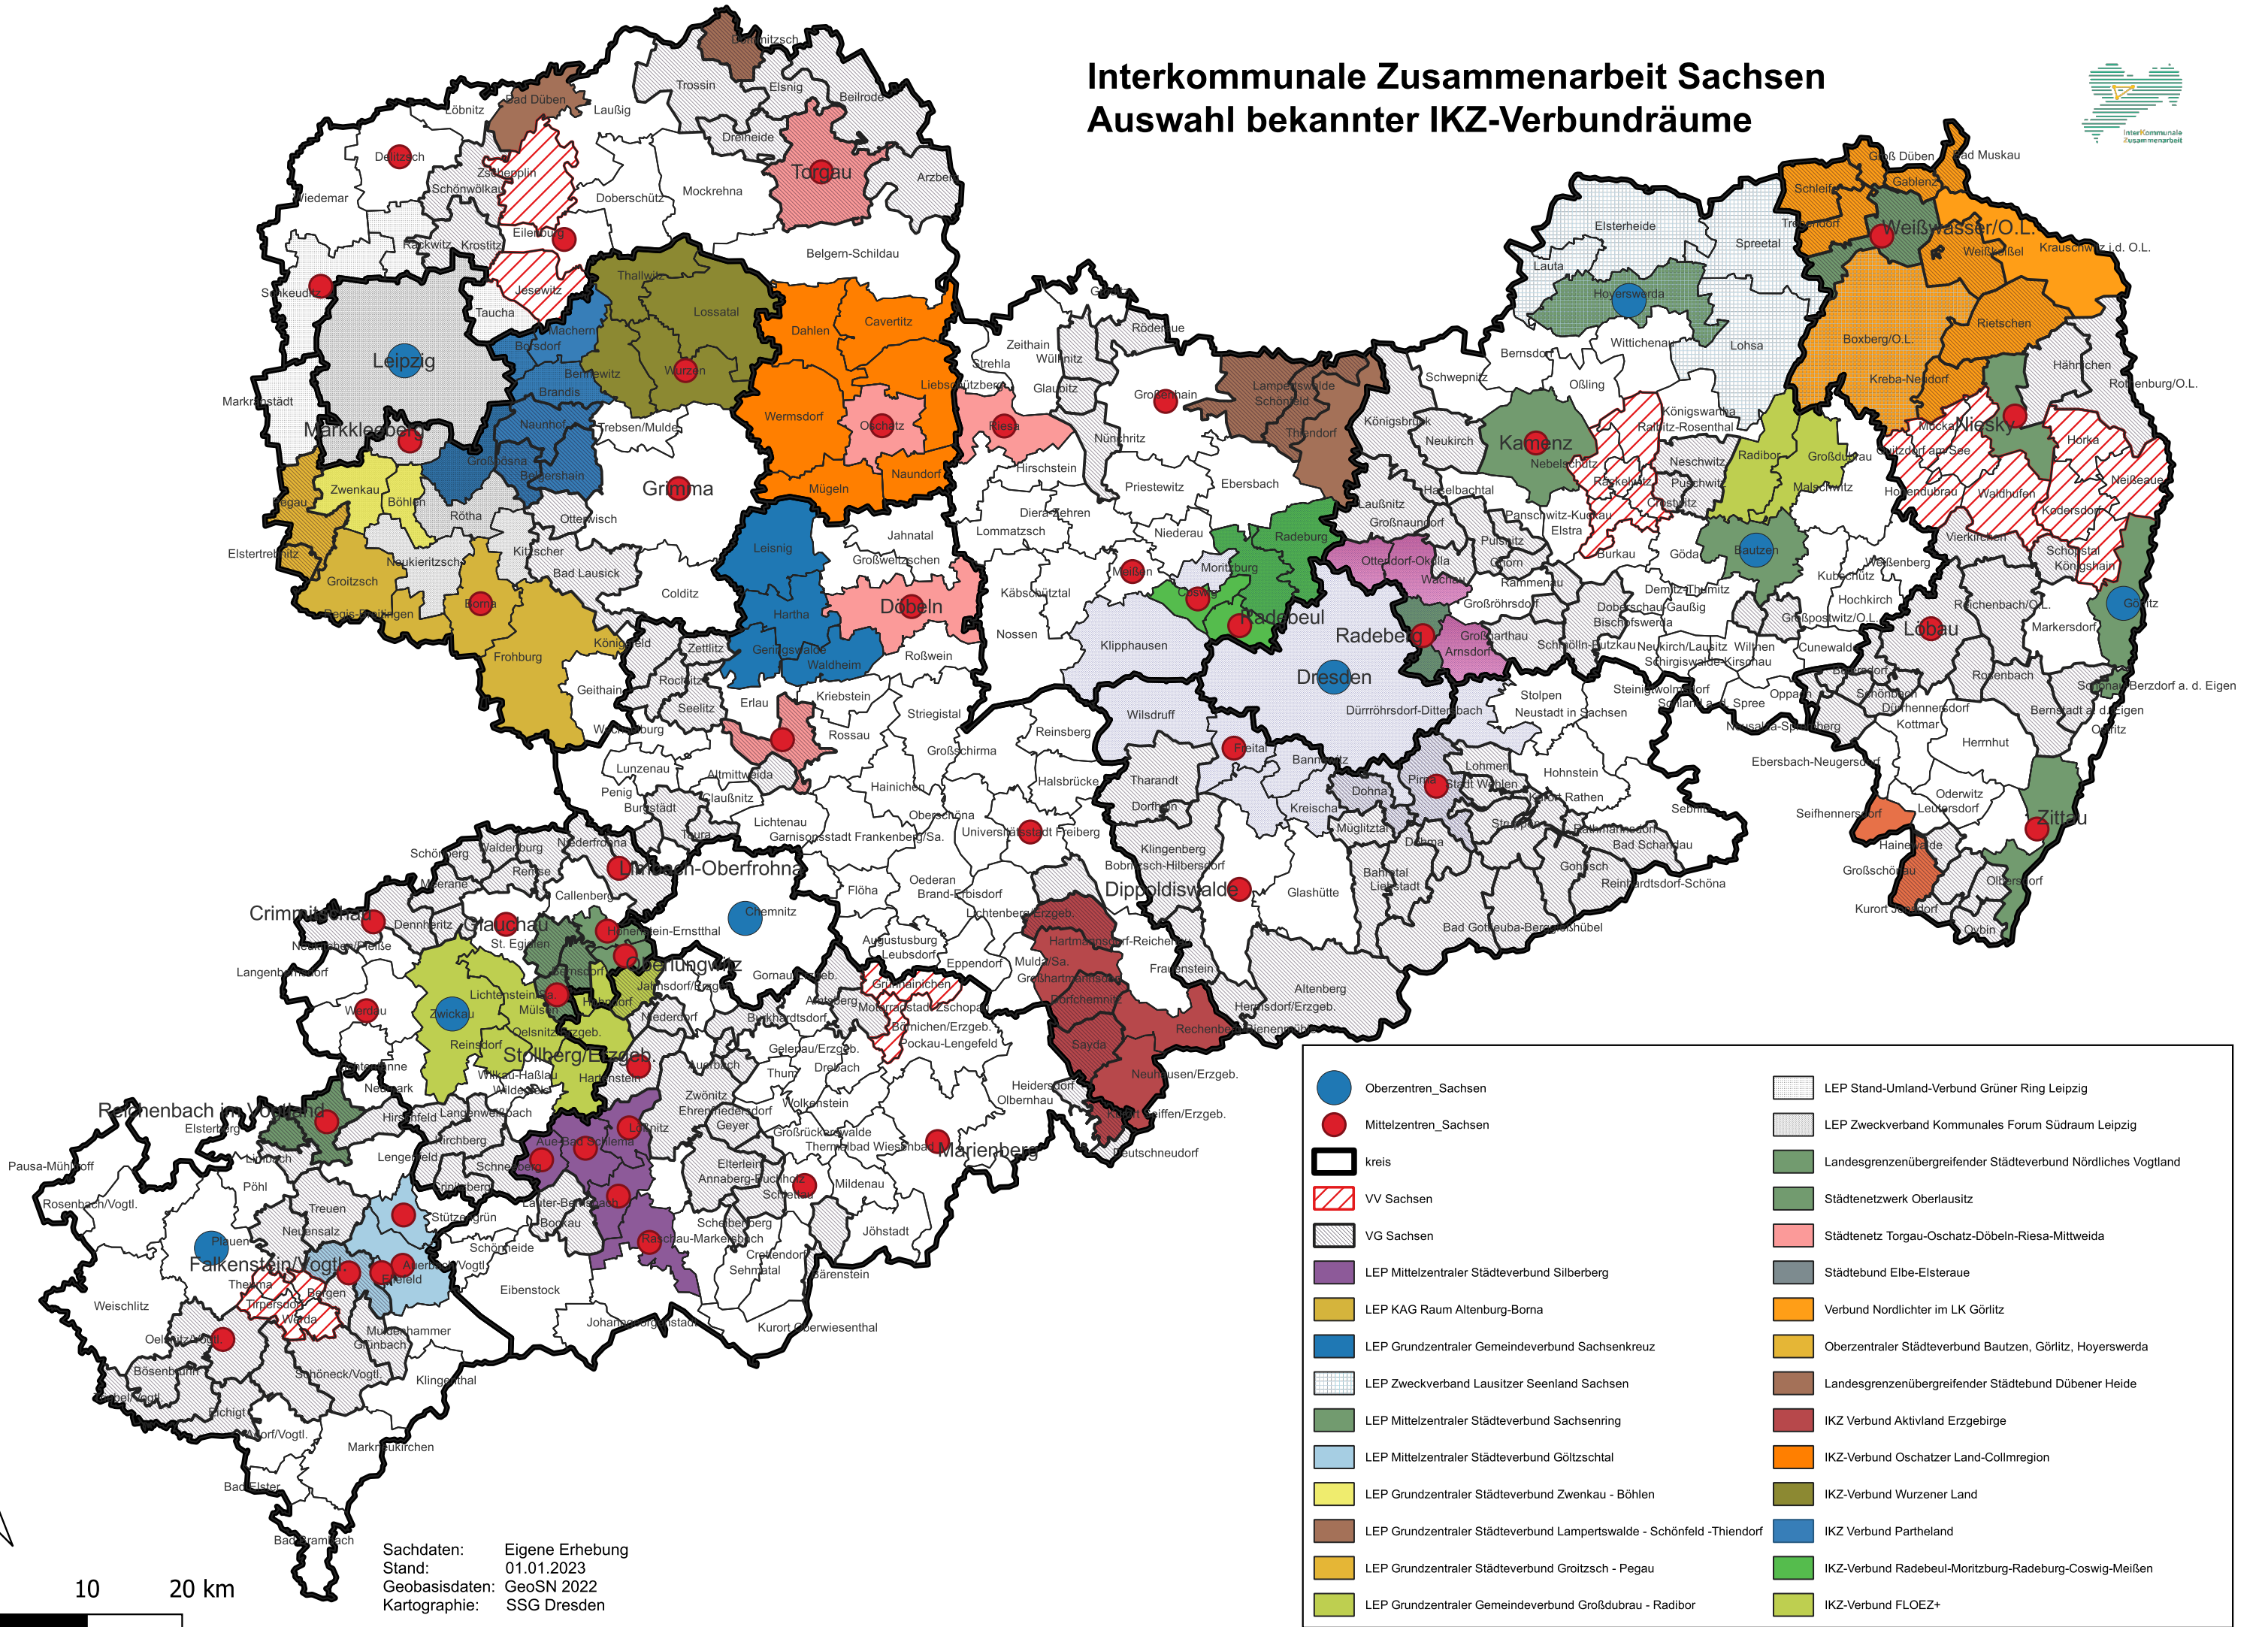

Interkommunale Zusammenarbeit Sachsen

Auswahl bekannter IKZ-Verbundräume

Sachdaten: Eigene Erhebung
 Stand: 01.01.2023
 Geobasisdaten: GeoSN 2022
 Kartographie: SSG Dresden